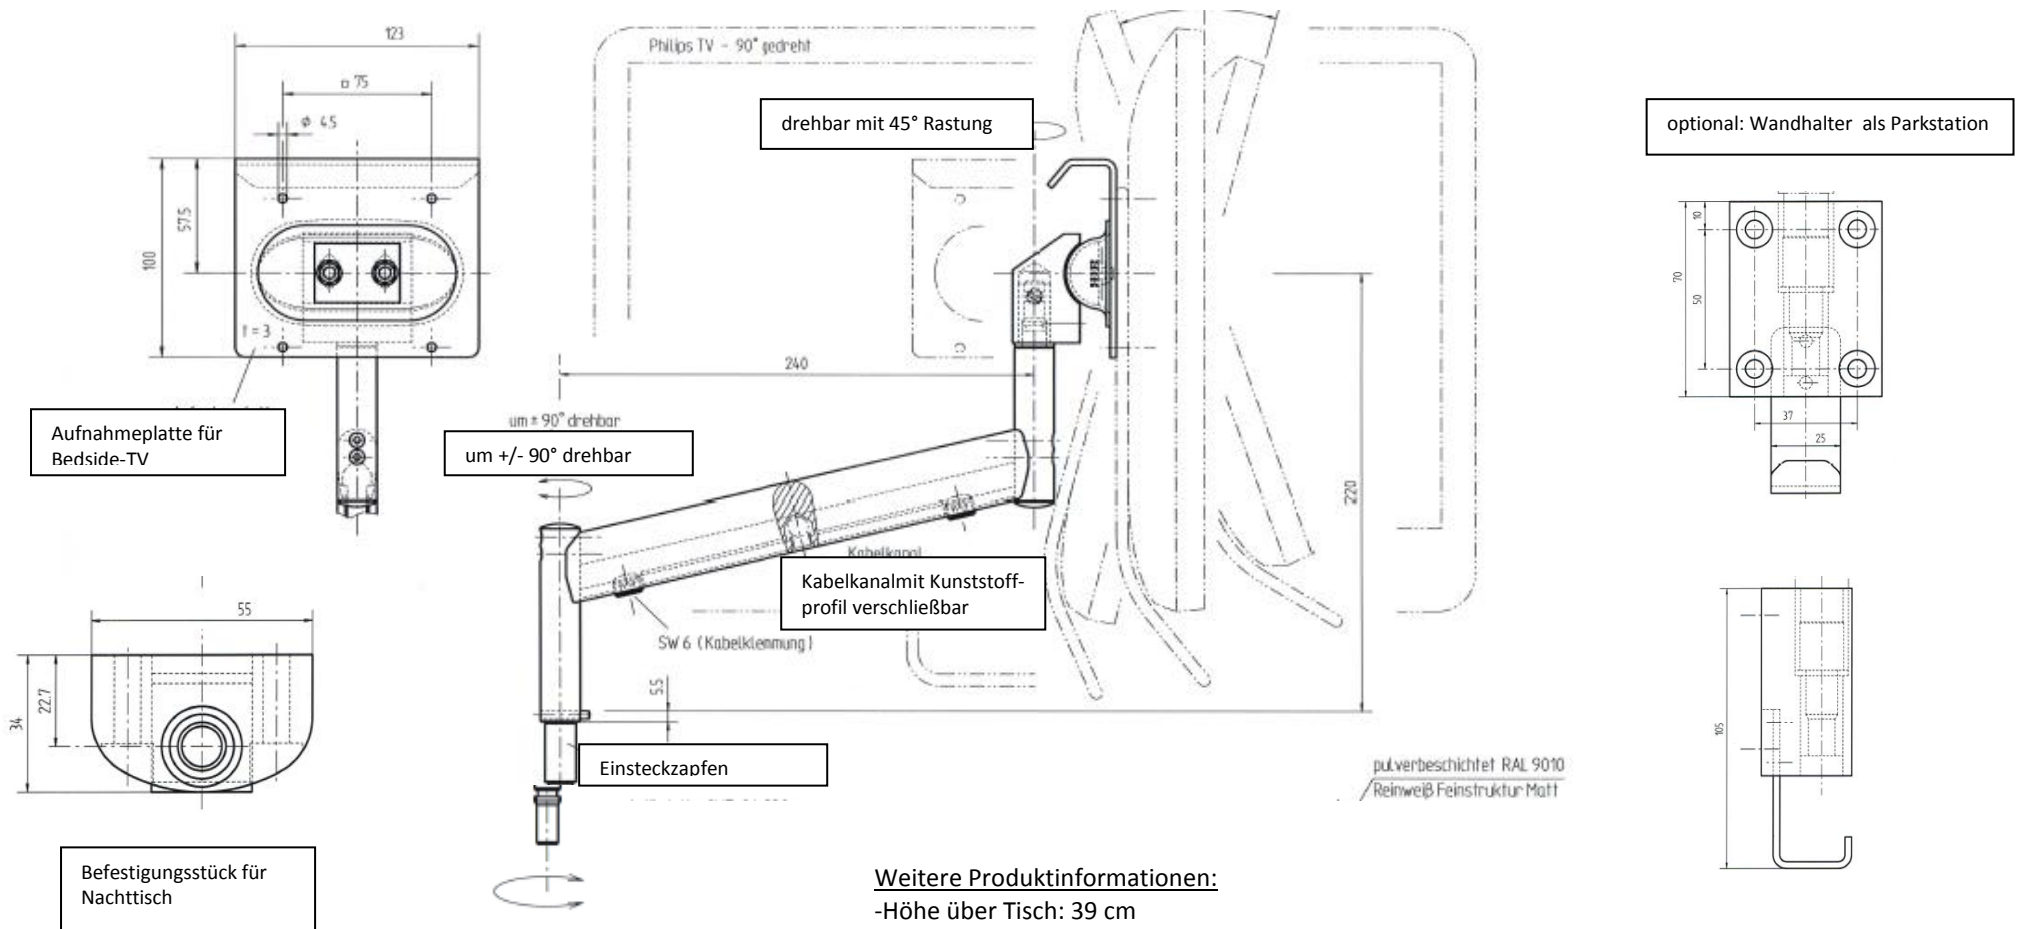

Tischhalterung (Art.-Nr.: 8388) für Bedside-TV
mit optionalem Wandhalter (Art.-Nr. 8327) als Parkstation

Unsere Produkte erfüllen die strengen Anforderungen für den Einsatz in öffentlichen Bereichen. Sie werden unabhängigen Qualitäts- und Sicherheitsprüfungen unterzogen. Unsere Produkte sind für den gewerblichen Einsatz gemäß dem Sicherheits-Standard entwickelt und konstruiert.

Weitere Produktinformationen:

- Höhe über Tisch: 39 cm
- Aufnahme-Adapter: VESA 75x75,
- Farbe: weiss, RAL 9010
- Drehbar: 45° mit Rastung
- Neigbar: 15°-20°
- Schwenkarm mit Gelenkkopf und Befestigungstück mit Rastung und Anschlag